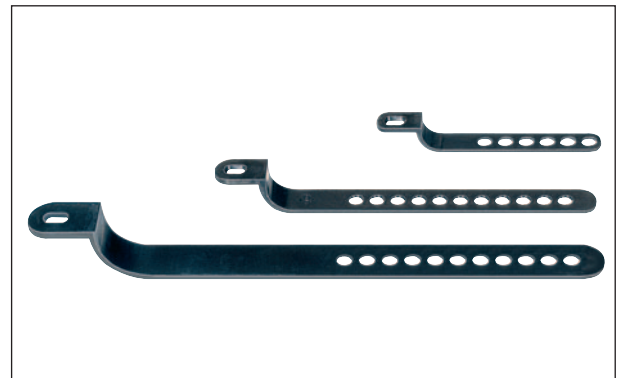

# Mini-kabelová poutka SES-CM Univerzální kabelová poutka SES-CU

SES

## SES-CM

**Materiál:** polyamid 6  
**Barva:** černá  
**Provozní teploty:** -20 do +70°C  
**Kapacita:** 3 až 7,5 mm záleží na typu  
**Odolnost vůči ohni:** V2 UL94  
**U.V. odolnost:** dobrá  
**Použití:** nastavitelné miniaturní svorky kabelů, které jsou ideální pro upevnění kabelů.

typ	obj. číslo	upnutí Ø mm	pocet otvoru	otvor Ø mm	
CM-1	0109 0001 010	4,5 - 6	2	3,2	100
CM-2	0109 0002 010	4,5 - 5,25 - 6	3	3,2	100
CM-3	0109 0003 010	3 - 5,5 - 7,5	3	4,2	100

## SES-CU

**Materiál:** polyamid 6  
**Barva:** černá  
**Provozní teploty:** -20 do +70°C  
**Kapacita:** 6 až 50 mm záleží na typu  
**Odolnost vůči ohni:** V2 UL94  
**U.V. odolnost:** dobrá  
**Použití:** nastavitelné miniaturní svorky kabelů, které jsou ideální pro upevnění kabelů a kabelových svazků.