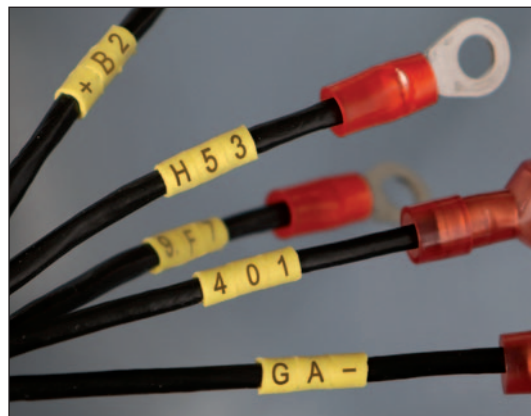

**Použití:** Značkovací kroužky SILAVIA LASER-ONE umožňují identifikaci kabelu před připojením, v prostředí s extrémními teplotami nebo pro venku. Kroužky jsou je čisté a nesmazatelné.

Příklad pro objednávku: