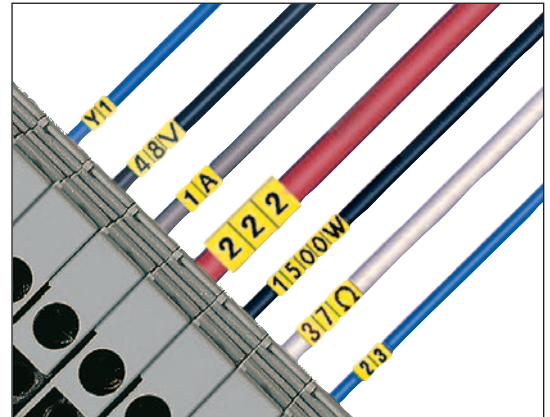

Označovací kroužky SILAVIA-TWIN

Ve formě housenky

SILAVIA-TWIN

SILAVIA-TWIN

Materiál:	silikon
Standardní barvy:	žlutá
Provozní teplota:	-80 do +200°C
Tvrdość:	40+5
El. ochrana:	18 kV / mm
Odolnost	na světlo: dobrá
	na ozón: velmi dobrá
Specifikace:	Černý potisk na obou stranách chráněný povlakem

Použití: Markery poskytují elegantní profesionální vzhled. Díky své vysoké elasticitě a tenké stěně těsně uzavírají kabel zůstávají pevně v poloze.

Příklad pro objednávku:

kód skupiny	detail zboží	kód barvy	kód značky
03640	x x x	004	x x x

ST-5 03640006006004TER

detail zboží

typ	obj. c.	pro kabely Ø (mm)	šířka značky mm	vyska tisku mm	kusy
ST-0	0364 0001 004 ***	1,3 ... 2	3,9	1,8	100
ST-1	0364 0002 004 ***	1,8 ... 3	3,9 ... 5,7	2,6	100
ST-2	0364 0003 004 ***	3 ... 5	3,9 ... 5,7	2,6	100
ST-3	0364 0004 004 ***	5 ... 7,5	4,9 ... 6,5	3,7	100
ST-4	0364 0005 004 ***	7,5 ... 10	4,9 ... 6,5	3,7	100
ST-5	0364 0006 004 ***	10 ... 13	6 ... 7,9	6,3	100

kód značky

A 0364 0*** 004 A	N 0364 0*** 004 N	0 0364 0*** 004 0	+ 0364 0*** 004 +
B 0364 0*** 004 B	O 0364 0*** 004 O	1 0364 0*** 004 1	- 0364 0*** 004 -
C 0364 0*** 004 C	P 0364 0*** 004 P	2 0364 0*** 004 2	. 0364 0*** 004 .
D 0364 0*** 004 D	Q 0364 0*** 004 Q	3 0364 0*** 004 3	0364 0*** 004 TER
E 0364 0*** 004 E	R 0364 0*** 004 R	4 0364 0*** 004 4	
F 0364 0*** 004 F	S 0364 0*** 004 S	5 0364 0*** 004 5	
G 0364 0*** 004 G	T 0364 0*** 004 T	6 0364 0*** 004 6	
H 0364 0*** 004 H	U 0364 0*** 004 U	7 0364 0*** 004 7	
I 0364 0*** 004 I	V 0364 0*** 004 V	8 0364 0*** 004 8	
J 0364 0*** 004 J	W 0364 0*** 004 W	9 0364 0*** 004 9	
K 0364 0*** 004 K	X 0364 0*** 004 X		
L 0364 0*** 004 L	Y 0364 0*** 004 Y		
M 0364 0*** 004 M	Z 0364 0*** 004 Z		

D1/0