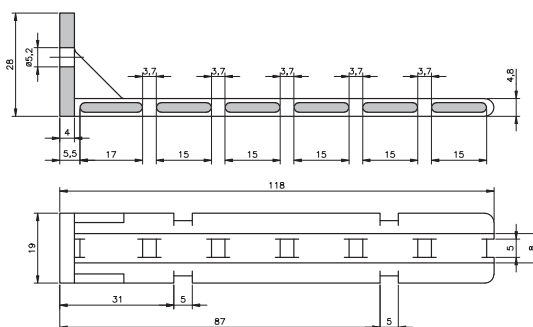

## Kabelová podpora CH-F

**Materiál:** polyacetal - polyoxymethylen (POM)  
**Barvy:** zelená  
**Provozní teploty:** -20 až +100°C  
**Odolnost vůči ohni:** HB UL94

typ	obj. číslo	rozměry (mm)						pro stah. pásky max. šířky mm	
		ØA	B	C	D	E	F		
CH-F17	0127 0034 003	17	24	31	3,2	15	4,2	4,8	25
CH-F33	0127 0035 003	33	41,4	57	3,5	17,5	5,2	4,8	25

## Základna pro stah. pásky CH-J

**Materiál:** polyamid 6.6  
**Barvy:** černá  
**Provozní teploty:** -40 až +85°C  
**Odolnost vůči ohni:** V2 UL94

typ	obj. číslo	pro stah. pásky max. šířky mm	
CH-J	0127 0032 010	4,8	25

## Kotevní límec CH-B

**Materiál:** polyamid 12  
**Barvy:** černá  
**Provozní teploty:** -40 až +60°C  
**Odolnost vůči ohni:** HB UL94

typ	obj. číslo	rozměry (mm)		pro stah. pásky max. šířky mm	
		ØA	B		
CH-B5	0127 0042 010	<5	4,5	7,6	50
CH-B7	0127 0043 010	6-7	6	7,6	50