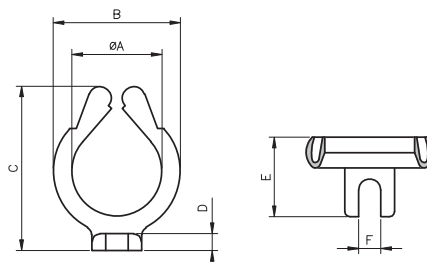

## Kabelová podpora CH-F

**Materiál:** polyacetal - polyoxymethylen (POM)  
**Barvy:** zelená  
**Provozní teploty:** -20 až +100°C  
**Odolnost vůči ohni:** HB UL94

typ	obj. číslo	rozměry (mm)						pro stah. pásky max. šířky mm	
		ØA	B	C	D	E	F		
CH-F17	0127 0034 003	17	24	31	3,2	15	4,2	4,8	25
CH-F33	0127 0035 003	33	41,4	57	3,5	17,5	5,2	4,8	25

## Základna pro stah. pásky CH-J

**Materiál:** polyamid 6.6  
**Barvy:** černá  
**Provozní teploty:** -40 až +85°C  
**Odolnost vůči ohni:** V2 UL94

typ	obj. číslo	pro stah. pásky max. šířky mm	
CH-J	0127 0032 010	4,8	25

## Kotevní límec CH-B

**Materiál:** polyamid 12  
**Barvy:** černá  
**Provozní teploty:** -40 až +60°C  
**Odolnost vůči ohni:** HB UL94

typ	obj. číslo	rozměry (mm)		pro stah. pásky max. šířky mm	
		ØA	B		
CH-B5	0127 0042 010	<5	4,5	7,6	50
CH-B7	0127 0043 010	6-7	6	7,6	50