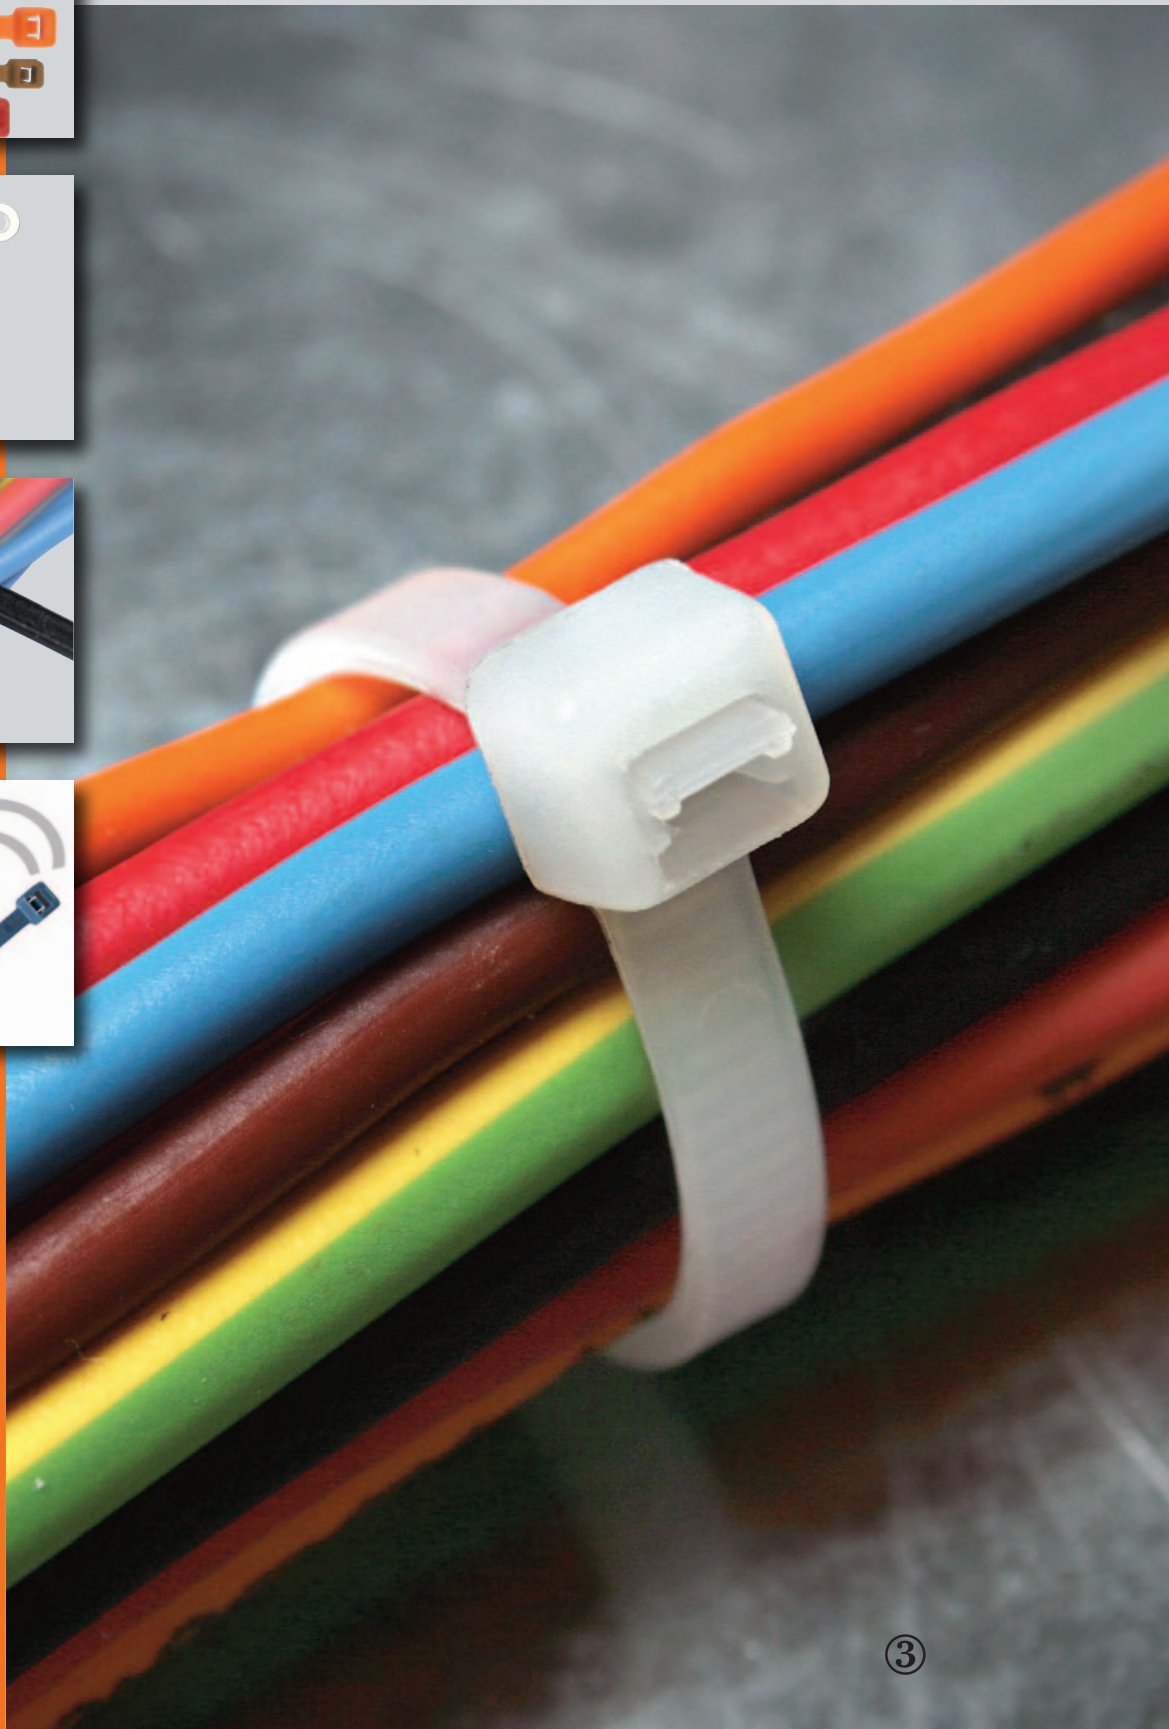

## Náš program

SES-STERLING poskytuje rozsáhlý program stahovacích pásek pro zakabelování a instalace.

- Stahovací pásy v šířkách od 2,4 do 13 mm (zatížitelnost od 8 do 114 daN)
  - Stahovací pásy délek 85 až 830 mm (svazek - ? od 3 do 230 mm).
  - Stahovací pásy s popisovací etiketou
  - Stahovací pásy s otvorem pro přímé upevnění do plechu
- Stahovací pásy s otvorem pro upevnění pomocí šroubů
  - Stahovací pásy uvolnitelné, znovu použitelné (na prototypy nebo opravy)
  - Stahovací pásy s vnějším ozubením na kabelové svazky s jemnou izolací nebo na přístroje, které se chvějí
  - Stahovací pásy s rychlouzávěrem
  - Instalační pásy s vysokou zatížitelností
  - Stahovací pásy pro přístrojové kabely (viz strana C13)
  - Stahovací pásy z polyamidu bez halogenu:
    - PA 6.6 natur nebo černé k normálnímu použití (klasifikace podle UL 94-V2)
    - PA 6.6 černé (s karbonátem), UV- , počasí- a vysokým teplotám odolné
    - PA 6.6 bílé těžce hořlavé (klasifikace podle UL 94-V0)
    - PA 6.6 vícebarevné k označení kabelových svazků
    - PA 12 černé, necitlivé na výkyvy vlhkosti, UV- a počasí odolné díky přidání sazí. Zvlášť pro venkovní použití.
- Stahovací pásy z polypropylénu (PP), výhodné, zvlášť dobrá odolnost proti chemickým látkám.
- Stahovací pásy z polyetylénu (PE) k provizornímu použití. (viz strana C13)
- Stahovací pásy k provizornímu svázání z PA a PE.(viz strana C13)
- Upevňovací příslušenství, montážní sokl, kabelová poutka, konzoly, sokl s upevňovací hmoždinkou, označovací etikety. (viz strana C14)
- Příslušenství k přípravě kabelových svazků. (viz strana C14)
- Napínací kleště, od těch nejjednodušších po dynamometrické napínací kleště. (viz strana C16)
- Všechny stahovací pásy vyrábí SES-STERLING.