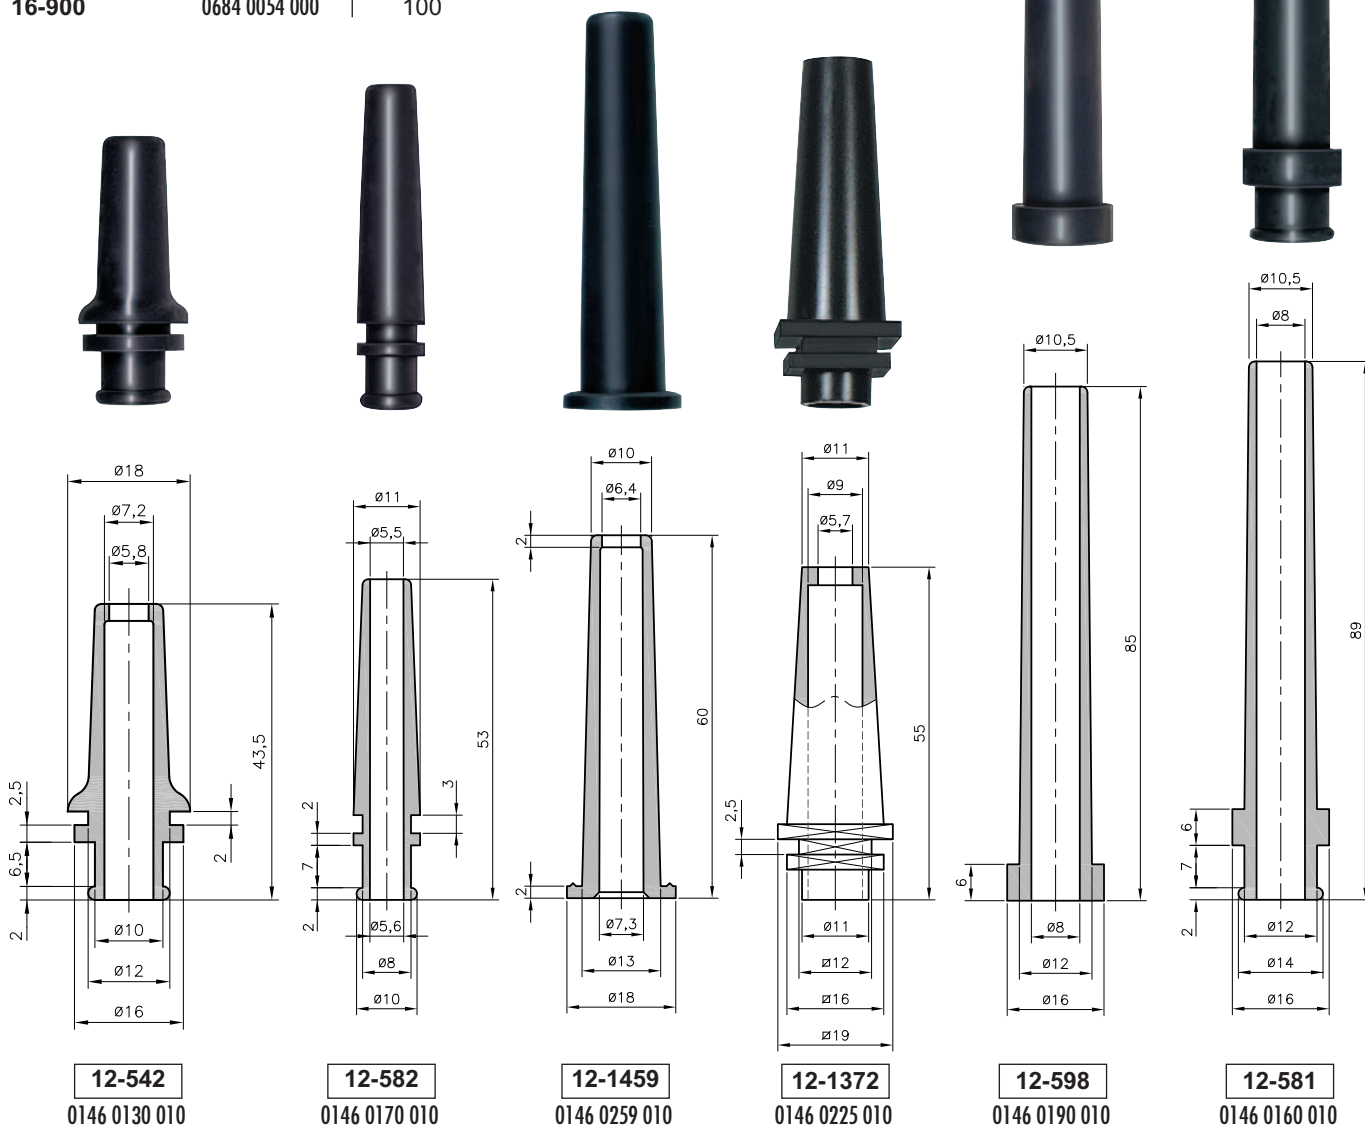

Typ	Obj. č.	
12-542 TPE	0146 0130 010	100
12-552 TPE	0146 0140 010	100
12-553 TPE	0146 0150 010	100
12-581 TPE	0146 0160 010	100
12-582 TPE	0146 0170 010	100
12-583 TPE	0146 0180 010	100
12-598 TPE	0146 0190 010	100
12-599 TPE	0146 0200 010	100
12-600 TPE	0146 0210 010	100
12-908 TPE	0146 0220 010	100
12-1372 TPE	0146 0225 010	50
12-1374 TPE	0146 0230 010	100
12-1392 TPE	0146 0240 010	100
12-1459 TPE	0146 0259 010	100
12-1460 TPE	0146 0260 010	100
12-1462 TPE	0146 0250 010	100
12-1466 TPE	0146 0251 010	100
12-1584 TPE	0146 0261 010	100

16-900
0684 0054 000

Kovová objímka na pouzdra

12-542 ; 12-582 ; 12-583 ; 12-908

16-900 0684 0054 000 100

Protizlomová pouzdra
PLIOPRENE TPE, černá

PLIOPRENE TPE

-50 až +125°C

12-1466
0146 0251 010

12-553
0146 0150 010

12-583
0146 0180 010

12-599
0146 0200 010

• Nožičky z plioprenu černé (-50 až +125°C)

Typ	Obj. č.	
12-1086 TPE	0146 0010 010	100
12-1310 TPE	0146 0020 010	100

12-1086
0146 0010 010

12-1310
0146 0020 010

Typ	Obj. č.		
DO-TPE 19/27/33/3	0144 0351 010	100	
DO-TPE 29/37/43/3	0144 0352 010	100	
DO-TPE 44/52/58/3	0144 0353 010	100	

   DO 19/27/33/3 0144 0351 010	   DO 29/37/43/3 0144 0352 010	   DO 44/52/58/3 0144 0353 010
--	--	--