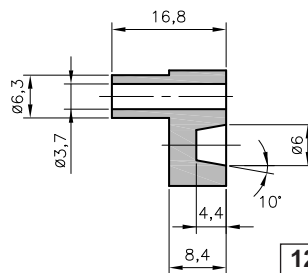

12-1428
0146 0401 010

• Protizlomová pozdra z plioprenu extra měkká černá (-40 až +70°C)

Typ	Obj. č.	
12-387 TPE	0146 0110 010	100
12-407 TPE	0146 0120 010	100

12-387
0146 0110 010

12-407
0146 0120 010

Izolační pouzdra je možné velmi snadno nasadit pomocí našich roztahovacích kleští (viz strana D1/1).