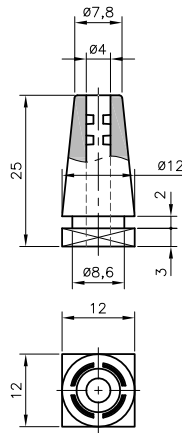

12-1392
0146 0240 010