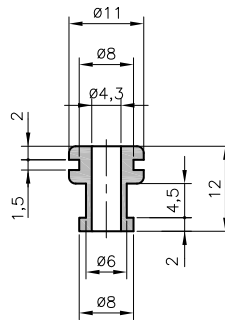

12-1017
0146 0310 010