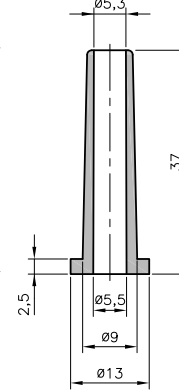

12-600
0146 0210 010