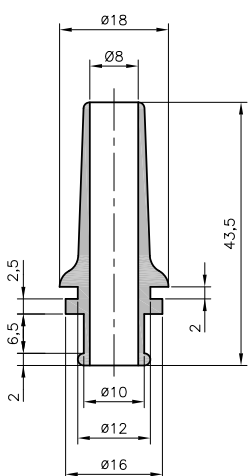

Typ	Obj. č.	
12-542 TPE	0146 0130 010	100
12-552 TPE	0146 0140 010	100
12-553 TPE	0146 0150 010	100
12-581 TPE	0146 0160 010	100
12-582 TPE	0146 0170 010	100
12-583 TPE	0146 0180 010	100
12-598 TPE	0146 0190 010	100
12-599 TPE	0146 0200 010	100
12-600 TPE	0146 0210 010	100
12-908 TPE	0146 0220 010	100
12-1372 TPE	0146 0225 010	50
12-1374 TPE	0146 0230 010	100
12-1392 TPE	0146 0240 010	100
12-1459 TPE	0146 0259 010	100
12-1460 TPE	0146 0260 010	100
12-1462 TPE	0146 0250 010	100
12-1466 TPE	0146 0251 010	100
12-1584 TPE	0146 0261 010	100

12-1460
0146 0260 010

12-1392
0146 0240 010

12-1462
0146 0250 010

12-600
0146 0210 010

12-1374
0146 0230 010

12-908
0146 0220 010

12-552
0146 0140 010

12-1584
0146 0261 010

12-553
0146 0150 010

12-583
0146 0180 010

12-599
0146 0200 010

• Nožičky z plioprenu černé (-50 až +125°C)

Typ	Obj. č.	
12-1086 TPE	0146 0010 010	100
12-1310 TPE	0146 0020 010	100

12-1086
0146 0010 010

12-1310
0146 0020 010

Typ	Obj. č.		
DO-TPE 19/27/33/3	0144 0351 010	100	
DO-TPE 29/37/43/3	0144 0352 010	100	
DO-TPE 44/52/58/3	0144 0353 010	100	

   DO 19/27/33/3 0144 0351 010	   DO 29/37/43/3 0144 0352 010	   DO 44/52/58/3 0144 0353 010
--	--	--