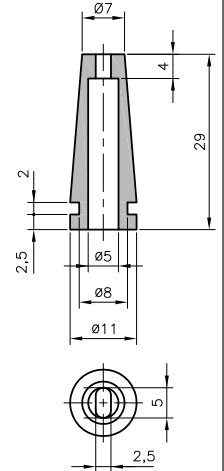

Typ	Obj. č.	
12-542 TPE	0146 0130 010	100
12-552 TPE	0146 0140 010	100
12-553 TPE	0146 0150 010	100
12-581 TPE	0146 0160 010	100
12-582 TPE	0146 0170 010	100
12-583 TPE	0146 0180 010	100
12-598 TPE	0146 0190 010	100
12-599 TPE	0146 0200 010	100
12-600 TPE	0146 0210 010	100
12-908 TPE	0146 0220 010	100
12-1372 TPE	0146 0225 010	50
12-1374 TPE	0146 0230 010	100
12-1392 TPE	0146 0240 010	100
12-1459 TPE	0146 0259 010	100
12-1460 TPE	0146 0260 010	100
12-1462 TPE	0146 0250 010	100
12-1466 TPE	0146 0251 010	100
12-1584 TPE	0146 0261 010	100

12-1460
0146 0260 010

12-1392
0146 0240 010

12-1462
0146 0250 010

12-600
0146 0210 010

12-1374
0146 0230 010

12-908
0146 0220 010

12-552
0146 0140 010

12-1584
0146 0261 010

12-553
0146 0150 010

12-583
0146 0180 010

12-599
0146 0200 010

• Nožičky z plioprenu černé (-50 až +125°C)

Typ	Obj. č.	
12-1086 TPE	0146 0010 010	100
12-1310 TPE	0146 0020 010	100

12-1086
0146 0010 010

12-1310
0146 0020 010

Typ	Obj. č.		
DO-TPE 19/27/33/3	0144 0351 010	100	
DO-TPE 29/37/43/3	0144 0352 010	100	
DO-TPE 44/52/58/3	0144 0353 010	100	

   DO 19/27/33/3 0144 0351 010	   DO 29/37/43/3 0144 0352 010	   DO 44/52/58/3 0144 0353 010
--	--	--