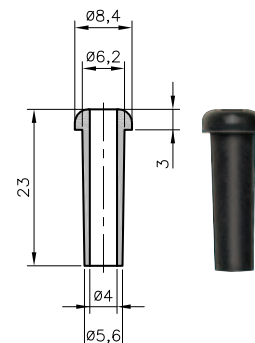

12-1428
0146 0401 010

• Protizlomová pozdra z plioprenu extra měkká černá (-40 až +70°C)

Typ	Obj. č.	
12-387 TPE	0146 0110 010	100
12-407 TPE	0146 0120 010	100

12-387
0146 0110 010

12-407
0146 0120 010

Izolační pouzdra je možné velmi snadno nasadit pomocí našich roztahovacích kleští (viz strana D1/1).