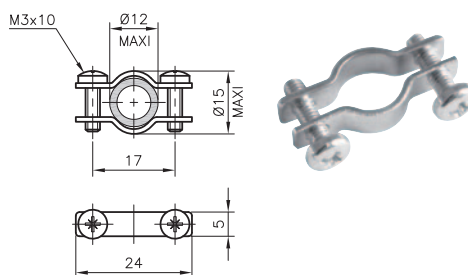

Typ	Obj. č.	
12-542 TPE	0146 0130 010	100
12-552 TPE	0146 0140 010	100
12-553 TPE	0146 0150 010	100
12-581 TPE	0146 0160 010	100
12-582 TPE	0146 0170 010	100
12-583 TPE	0146 0180 010	100
12-598 TPE	0146 0190 010	100
12-599 TPE	0146 0200 010	100
12-600 TPE	0146 0210 010	100
12-908 TPE	0146 0220 010	100
12-1372 TPE	0146 0225 010	50
12-1374 TPE	0146 0230 010	100
12-1392 TPE	0146 0240 010	100
12-1459 TPE	0146 0259 010	100
12-1460 TPE	0146 0260 010	100
12-1462 TPE	0146 0250 010	100
12-1466 TPE	0146 0251 010	100
12-1584 TPE	0146 0261 010	100

16-900
0684 0054 000

Kovová objímka na pouzdra

12-542 ; 12-582 ; 12-583 ; 12-908

16-900 0684 0054 000 100

Protizlomová pouzdra
PLIOPRENE TPE, černá

PLIOPRENE TPE

-50 až +125°C

12-1466
0146 0251 010