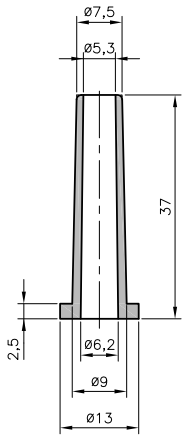

Typ	Obj. č.	
12-542 TPE	0146 0130 010	100
12-552 TPE	0146 0140 010	100
12-553 TPE	0146 0150 010	100
12-581 TPE	0146 0160 010	100
12-582 TPE	0146 0170 010	100
12-583 TPE	0146 0180 010	100
12-598 TPE	0146 0190 010	100
12-599 TPE	0146 0200 010	100
12-600 TPE	0146 0210 010	100
12-908 TPE	0146 0220 010	100
12-1372 TPE	0146 0225 010	50
12-1374 TPE	0146 0230 010	100
12-1392 TPE	0146 0240 010	100
12-1459 TPE	0146 0259 010	100
12-1460 TPE	0146 0260 010	100
12-1462 TPE	0146 0250 010	100
12-1466 TPE	0146 0251 010	100
12-1584 TPE	0146 0261 010	100

16-900
0684 0054 000

Kovová objímka na pouzdra

12-542 ; 12-582 ; 12-583 ; 12-908

16-900 0684 0054 000 100

Protizlomová pouzdra
PLIOPRENE TPE, černá

PLIOPRENE TPE

-50 až +125°C

12-1466
0146 0251 010

12-553
0146 0150 010

12-583
0146 0180 010

12-599
0146 0200 010

• Nožičky z plioprenu černé (-50 až +125°C)

Typ	Obj. č.	
12-1086 TPE	0146 0010 010	100
12-1310 TPE	0146 0020 010	100

12-1086
0146 0010 010

12-1310
0146 0020 010

Typ	Obj. č.		
DO-TPE 19/27/33/3	0144 0351 010	100	
DO-TPE 29/37/43/3	0144 0352 010	100	
DO-TPE 44/52/58/3	0144 0353 010	100	

   DO 19/27/33/3 0144 0351 010	   DO 29/37/43/3 0144 0352 010	   DO 44/52/58/3 0144 0353 010
--	--	--