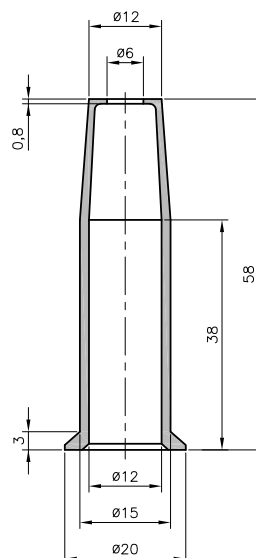

12-1584
0146 0261 010