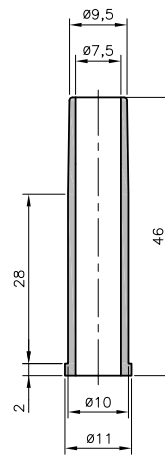

Typ	Obj. č.	
12-542 TPE	0146 0130 010	100
12-552 TPE	0146 0140 010	100
12-553 TPE	0146 0150 010	100
12-581 TPE	0146 0160 010	100
12-582 TPE	0146 0170 010	100
12-583 TPE	0146 0180 010	100
12-598 TPE	0146 0190 010	100
12-599 TPE	0146 0200 010	100
12-600 TPE	0146 0210 010	100
12-908 TPE	0146 0220 010	100
12-1372 TPE	0146 0225 010	50
12-1374 TPE	0146 0230 010	100
12-1392 TPE	0146 0240 010	100
12-1459 TPE	0146 0259 010	100
12-1460 TPE	0146 0260 010	100
12-1462 TPE	0146 0250 010	100
12-1466 TPE	0146 0251 010	100
12-1584 TPE	0146 0261 010	100

12-1460
0146 0260 010

12-1392
0146 0240 010

12-1462
0146 0250 010

12-600
0146 0210 010

12-1374
0146 0230 010

12-908
0146 0220 010

12-552
0146 0140 010

12-1584
0146 0261 010

12-553
0146 0150 010

12-583
0146 0180 010

12-599
0146 0200 010

• Nožičky z plioprenu černé (-50 až +125°C)

Typ	Obj. č.	
12-1086 TPE	0146 0010 010	100
12-1310 TPE	0146 0020 010	100

12-1086
0146 0010 010

12-1310
0146 0020 010

Typ	Obj. č.		
DO-TPE 19/27/33/3	0144 0351 010	100	
DO-TPE 29/37/43/3	0144 0352 010	100	
DO-TPE 44/52/58/3	0144 0353 010	100	

   DO 19/27/33/3 0144 0351 010	   DO 29/37/43/3 0144 0352 010	   DO 44/52/58/3 0144 0353 010
--	--	--