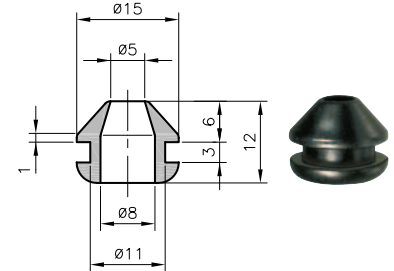

12-1431
0146 0330 010