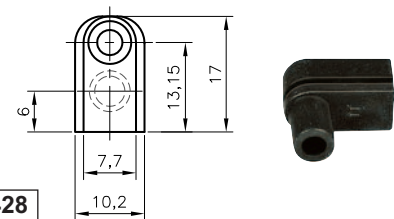

12-1428
0146 0401 010