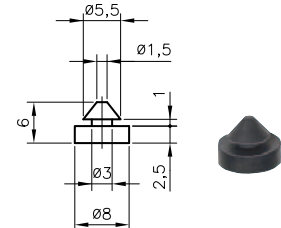

12-553
0146 0150 010

12-583
0146 0180 010

12-599
0146 0200 010

• Nožičky z plioprenu černé (-50 až +125°C)

Typ	Obj. č.	
12-1086 TPE	0146 0010 010	100
12-1310 TPE	0146 0020 010	100

12-1086
0146 0010 010

12-1310
0146 0020 010