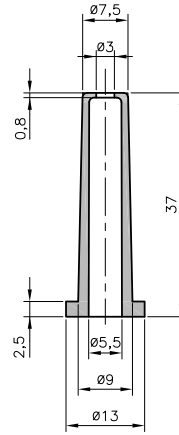

12-1462
0146 0250 010