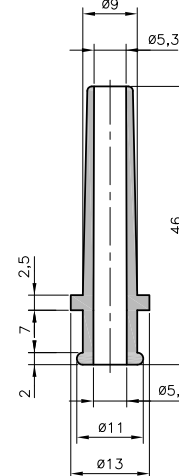

Typ	Obj. č.	
12-542 TPE	0146 0130 010	100
12-552 TPE	0146 0140 010	100
12-553 TPE	0146 0150 010	100
12-581 TPE	0146 0160 010	100
12-582 TPE	0146 0170 010	100
12-583 TPE	0146 0180 010	100
12-598 TPE	0146 0190 010	100
12-599 TPE	0146 0200 010	100
12-600 TPE	0146 0210 010	100
12-908 TPE	0146 0220 010	100
12-1372 TPE	0146 0225 010	50
12-1374 TPE	0146 0230 010	100
12-1392 TPE	0146 0240 010	100
12-1459 TPE	0146 0259 010	100
12-1460 TPE	0146 0260 010	100
12-1462 TPE	0146 0250 010	100
12-1466 TPE	0146 0251 010	100
12-1584 TPE	0146 0261 010	100

12-1460
0146 0260 010

12-1392
0146 0240 010

12-1462
0146 0250 010

12-600
0146 0210 010

12-1374
0146 0230 010

12-908
0146 0220 010

12-552
0146 0140 010

12-1584
0146 0261 010

12-553
0146 0150 010

12-583
0146 0180 010

12-599
0146 0200 010

• Nožičky z plioprenu černé (-50 až +125°C)

Typ	Obj. č.	
12-1086 TPE	0146 0010 010	100
12-1310 TPE	0146 0020 010	100

12-1086
0146 0010 010

12-1310
0146 0020 010

Typ	Obj. č.		
DO-TPE 19/27/33/3	0144 0351 010	100	
DO-TPE 29/37/43/3	0144 0352 010	100	
DO-TPE 44/52/58/3	0144 0353 010	100	

   DO 19/27/33/3 0144 0351 010	   DO 29/37/43/3 0144 0352 010	   DO 44/52/58/3 0144 0353 010
--	--	--