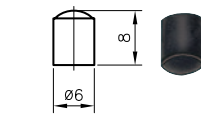

12-553
0146 0150 010

12-583
0146 0180 010

12-599
0146 0200 010

• Nožičky z plioprenu černé (-50 až +125°C)

Typ	Obj. č.	
12-1086 TPE	0146 0010 010	100
12-1310 TPE	0146 0020 010	100

12-1086
0146 0010 010

12-1310
0146 0020 010