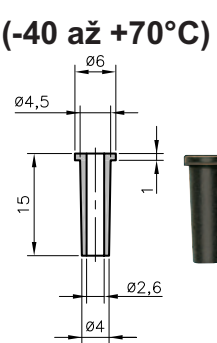

• Speciální průchodky z plioprenu černé (-50 až +125°C)

Typ	Obj. č.	
Průchodky		
12-1017 TPE	0146 0310 010	100
12-1431 TPE	0146 0330 010	100

12-1017
0146 0310 010

12-1431
0146 0330 010

Kabelová průchodka

12-1428 TPE	0146 0401 010	100
-------------	---------------	-----

12-1428
0146 0401 010

• Protizlomová pozdra z plioprenu extra měkká černá (-40 až +70°C)

Typ	Obj. č.	
12-387 TPE	0146 0110 010	100
12-407 TPE	0146 0120 010	100

12-387
0146 0110 010

12-407
0146 0120 010

Izolační pouzdra je možné velmi snadno nasadit pomocí našich roztahovacích kleští (viz strana D1/1).