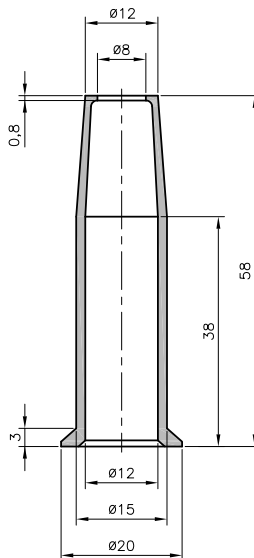

Typ	Obj. č.	
12-542 TPE	0146 0130 010	100
12-552 TPE	0146 0140 010	100
12-553 TPE	0146 0150 010	100
12-581 TPE	0146 0160 010	100
12-582 TPE	0146 0170 010	100
12-583 TPE	0146 0180 010	100
12-598 TPE	0146 0190 010	100
12-599 TPE	0146 0200 010	100
12-600 TPE	0146 0210 010	100
12-908 TPE	0146 0220 010	100
12-1372 TPE	0146 0225 010	50
12-1374 TPE	0146 0230 010	100
12-1392 TPE	0146 0240 010	100
12-1459 TPE	0146 0259 010	100
12-1460 TPE	0146 0260 010	100
12-1462 TPE	0146 0250 010	100
12-1466 TPE	0146 0251 010	100
12-1584 TPE	0146 0261 010	100

12-1460
0146 0260 010

12-1392
0146 0240 010

12-1462
0146 0250 010

12-600
0146 0210 010

12-1374
0146 0230 010

12-908
0146 0220 010

12-552
0146 0140 010

12-1584
0146 0261 010

12-553
0146 0150 010

12-583
0146 0180 010

12-599
0146 0200 010

• Nožičky z plioprenu černé (-50 až +125°C)

Typ	Obj. č.	
12-1086 TPE	0146 0010 010	100
12-1310 TPE	0146 0020 010	100

12-1086
0146 0010 010

12-1310
0146 0020 010

Typ	Obj. č.		
DO-TPE 19/27/33/3	0144 0351 010	100	
DO-TPE 29/37/43/3	0144 0352 010	100	
DO-TPE 44/52/58/3	0144 0353 010	100	

   DO 19/27/33/3 0144 0351 010	   DO 29/37/43/3 0144 0352 010	   DO 44/52/58/3 0144 0353 010
--	--	--