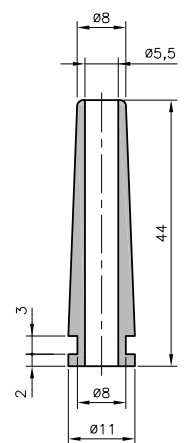

Typ	Obj. č.	
12-542 TPE	0146 0130 010	100
12-552 TPE	0146 0140 010	100
12-553 TPE	0146 0150 010	100
12-581 TPE	0146 0160 010	100
12-582 TPE	0146 0170 010	100
12-583 TPE	0146 0180 010	100
12-598 TPE	0146 0190 010	100
12-599 TPE	0146 0200 010	100
12-600 TPE	0146 0210 010	100
12-908 TPE	0146 0220 010	100
12-1372 TPE	0146 0225 010	50
12-1374 TPE	0146 0230 010	100
12-1392 TPE	0146 0240 010	100
12-1459 TPE	0146 0259 010	100
12-1460 TPE	0146 0260 010	100
12-1462 TPE	0146 0250 010	100
12-1466 TPE	0146 0251 010	100
12-1584 TPE	0146 0261 010	100

12-1460
0146 0260 010

12-1392
0146 0240 010

12-1462
0146 0250 010

12-600
0146 0210 010

12-1374
0146 0230 010

12-908
0146 0220 010

12-552
0146 0140 010

12-1584
0146 0261 010

12-553
0146 0150 010

12-583
0146 0180 010

12-599
0146 0200 010

• Nožičky z plioprenu černé (-50 až +125°C)

Typ	Obj. č.	
12-1086 TPE	0146 0010 010	100
12-1310 TPE	0146 0020 010	100

12-1086
0146 0010 010

12-1310
0146 0020 010

Typ	Obj. č.		
DO-TPE 19/27/33/3	0144 0351 010	100	
DO-TPE 29/37/43/3	0144 0352 010	100	
DO-TPE 44/52/58/3	0144 0353 010	100	

   DO 19/27/33/3 0144 0351 010	   DO 29/37/43/3 0144 0352 010	   DO 44/52/58/3 0144 0353 010
--	--	--