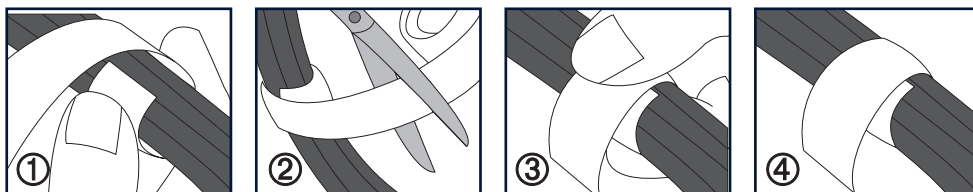

SES-WRAP upevňovací pásek plastovž pásek na suchž zip

SES-WRAP

SES-WRAP

Materiál: háček: PP
pásek: PA
Provozní teplota: 0 do +105°C
Specifikace: bez halogenů

Použití: pro upevnění choulolistivých kabelů a kabelovžch seskupení
Upevňovací pásek SES-WRAP chrání kabel, vžhodou je jeho možné nastavení a opětovné použití.

• Barevné náhrdelníky SES-WRAP

Standardní barvy:

bílá modrá zelená žlutá červená černá

Příklad objednání:

Kód skupiny	Detail zboží	Kód barvy
0821	XXXXXX	XXXX

Typ	Obj. č.	Rozměry a x b mm	šířka hlavy c (mm)	
SES-WRAP 20x150	0821 0020 ***	13 x 150	20	60
SES-WRAP 20x200	0821 0021 ***	13 x 200	20	50
SES-WRAP 20x330	0821 0022 ***	13 x 330	20	30

• SES-WRAP proužky černá

Standardní barvy:

černá

Typ	Obj. č.	šířka (mm)	
SES-WRAP TAPE 10	0821 1010 010	10	25
SES-WRAP TAPE 20	0821 1020 010	20	25

Dodáváno v sáčku s evropským otvorem pro zavěšení.

V případě zájmu o černý potisk červených, modrých nebo žlutých upevňovacích pásků se na nás obraťte.