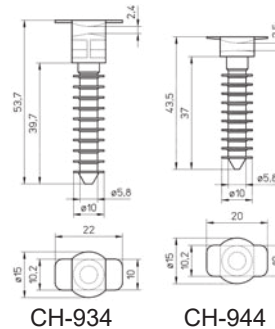

Připevňovací sokl SES pro stahovací pásek SL - SE - SR a instalační stahovací pásek SM

SES

• připevňovací sokl

Připevňovací sokl z polyamidu, v černé barvě, je potřebné s našim instalačním stahovacím páskem serie SM, šířky 9 mm, spojit. Sokl v PA6 se hodí pro vnitřní použití zatím co sokl v PA12 je spíše pro venkovní použití.

typ	obj.č.	material	max montáž. použití stah.pásku	Ø otvoru mm	Nhloubka otvoru mm	
montáž s náradím						
CH-934- 6	0189 0526 010	PA 6	2,4 x 10	8	41	100
CH-934-12	0189 0525 010	PA12	2,4 x 10	8	41	100
CH-944- 6	0189 0540 010	PA 6	2,5 x 10	8	38	100
CH-944-12	0189 0530 010	PA12	2,5 x 10	8	38	100

manuální montáž

CH-937- 6	0189 0541 010	PA 6	2,4 x 10	8	40	100
CH-937-12	0189 0542 010	PA12	2,4 x 10	8	40	100
CH-947- 6	0189 0543 010	PA 6	2,5 x 10	8	40	100
CH-947-12	0189 0544 010	PA12	2,5 x 10	8	40	100

CH-937

CH-947

• Upevňovací sokl CH-935 z PA 6 a PA 12

z PA 6 černý
CH-935-6 0189 0536 010 použití max.stahovacího pásku 3 x 9,6 mm. 100

z PA 12 černý
CH-935-12 0189 0535 010 montáž pomocí rouby TF 5 mm 100