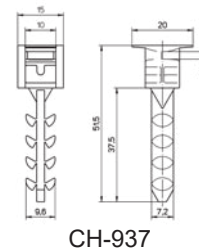

Připevňovací sokl SES pro stahovací pásek SL - SE - SR a instalační stahovací pásek SM

SES

• připevňovací sokl

Připevňovací sokl z polyamidu, v černé barvě, je potřebné s našim instalačním stahovacím páskem serie SM, šířky 9 mm, spojit. Sokl v PA6 se hodí pro vnitřní použití zatím co sokl v PA12 je spíše pro venkovní použití.

typ	obj.č.	material	max montáž. použití stah.pásku	Ø otvoru mm	Nhloubka otvoru mm	
montáž s náradím						
CH-934- 6	0189 0526 010	PA 6	2,4 x 10	8	41	100
CH-934-12	0189 0525 010	PA12	2,4 x 10	8	41	100
CH-944- 6	0189 0540 010	PA 6	2,5 x 10	8	38	100
CH-944-12	0189 0530 010	PA12	2,5 x 10	8	38	100

manuální montáž

CH-937- 6	0189 0541 010	PA 6	2,4 x 10	8	40	100
CH-937-12	0189 0542 010	PA12	2,4 x 10	8	40	100
CH-947- 6	0189 0543 010	PA 6	2,5 x 10	8	40	100
CH-947-12	0189 0544 010	PA12	2,5 x 10	8	40	100

• Upevňovací sokl CH-936 z PA 6 a PA 12

z PA 6 černý
CH-936-6 0189 0516 010 zdvojený držák pro 2 stahovací pásy max. velikosti 4,4 x 9,6 mm 100

z PA 12 černý
CH-936-12 0189 0515 010 100