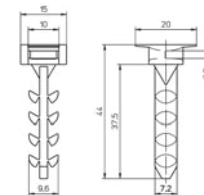

Připevňovací sokl SES pro stahovací pásek SL - SE - SR a instalační stahovací pásek SM

SES

• připevňovací sokl

Připevňovací sokl z polyamidu, v černé barvě, je potřebné s našim instalačním stahovacím páskem serie SM, šířky 9 mm, spojit. Sokl v PA6 se hodí pro vnitřní použití zatím co sokl v PA12 je spíše pro venkovní použití.

typ	obj.č.	material	max montáž. použití stah.pásku	Ø otvoru mm	Nhloubka otvoru mm	
montáž s náradím						
CH-934- 6	0189 0526 010	PA 6	2,4 x 10	8	41	100
CH-934-12	0189 0525 010	PA12	2,4 x 10	8	41	100
CH-944- 6	0189 0540 010	PA 6	2,5 x 10	8	38	100
CH-944-12	0189 0530 010	PA12	2,5 x 10	8	38	100

manuální montáž

CH-937- 6	0189 0541 010	PA 6	2,4 x 10	8	40	100
CH-937-12	0189 0542 010	PA12	2,4 x 10	8	40	100
CH-947- 6	0189 0543 010	PA 6	2,5 x 10	8	40	100
CH-947-12	0189 0544 010	PA12	2,5 x 10	8	40	100

CH-937

CH-947

• Upevňovací sokl CH-935 z PA 6 a PA 12

z PA 6 černý
CH-935-6 0189 0536 010 použití max.stahovacího pásku 3 x 9,6 mm. 100

z PA 12 černý
CH-935-12 0189 0535 010 montáž pomocí rouby TF 5 mm 100