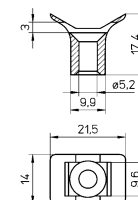

typ	obj.č.	material	max montáž. použití stah.pásku	Ø otvoru mm	Nhloubka otvoru mm	
montáž s náradím						
CH-934- 6	0189 0526 010	PA 6	2,4 x 10	8	41	100
CH-934-12	0189 0525 010	PA12	2,4 x 10	8	41	100
CH-944- 6	0189 0540 010	PA 6	2,5 x 10	8	38	100
CH-944-12	0189 0530 010	PA12	2,5 x 10	8	38	100

manuální montáž

CH-937- 6	0189 0541 010	PA 6	2,4 x 10	8	40	100
CH-937-12	0189 0542 010	PA12	2,4 x 10	8	40	100
CH-947- 6	0189 0543 010	PA 6	2,5 x 10	8	40	100
CH-947-12	0189 0544 010	PA12	2,5 x 10	8	40	100

CH-937

CH-947

• Upevňovací sokl CH-935 z PA 6 a PA 12

z PA 6 černý
CH-935-6 0189 0536 010 použití max.stahovacího pásku 3 x 9,6 mm. 100

z PA 12 černý
CH-935-12 0189 0535 010 montáž pomocí rouby TF 5 mm 100

• Upevňovací sokl CH-936 z PA 6 a PA 12

z PA 6 černý
CH-936-6 0189 0516 010 zdvojený držák pro 2 stahovací pásy max. velikosti 4,4 x 9,6 mm 100

z PA 12 černý
CH-936-12 0189 0515 010 100