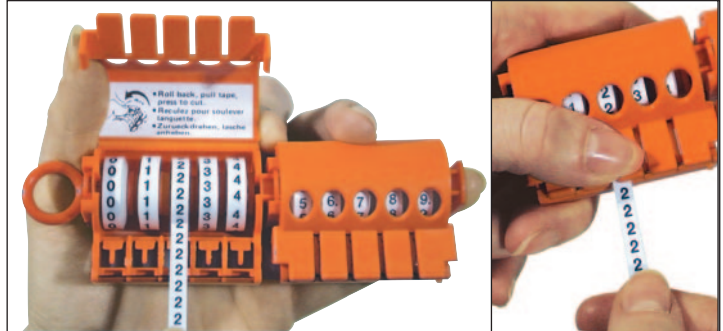

SES-MARKERS

SES-MARKERS Kazetové štítky

Materiál: polypropylen (PP)
Kapacita: 5 kol
Rozměry: L 50 mm - Ø 30 mm
Váha: 24 g (s 5 koly)

Pásky v kolech

Materiál: Polyester (PET)
Délka: 2,70 m
Šířka: 5,5 mm
Počet legend: 600 na kolo (cca.)

- Kompaktní, lehká a praktická kazeta.
- Kazety je možné zakončit tak, aby legendy byly kombinovány.
- Umožňuje identifikaci kabelů jakéhokoliv průměru.
- Vestavěný střížný kotouč.
- Samolepicí páska s lepším lepením.
- Bílá páska s černě vytištěným písmeny, čísly, kombinovaně nebo symboly.
- Netištěné barevné pásky (10 barev).
- Speciální symboly jsou vyráběny na vyžádání.

| typ | obj. c. | označení | |
|------------|---------------|--|---|
| 2400/0-9 | 0736 0010 000 | set 2 kazet od 0 do 9 | 1 |
| 2400 | 0736 0020 000 | Opravný prázdný dávkovač | 1 |
| 2410/0-4 | 0736 0030 000 | Dávkovač s čísly od 0 do 4 | 1 |
| 2410/5-9 | 0736 0040 000 | Dávkovač s čísly od 5 do 9 | 1 |
| 2410/COLOR | 0736 0110 000 | Dávkovač s 5 barevnými válci: červená- žlutá-zelená-modrá- černá | 1 |